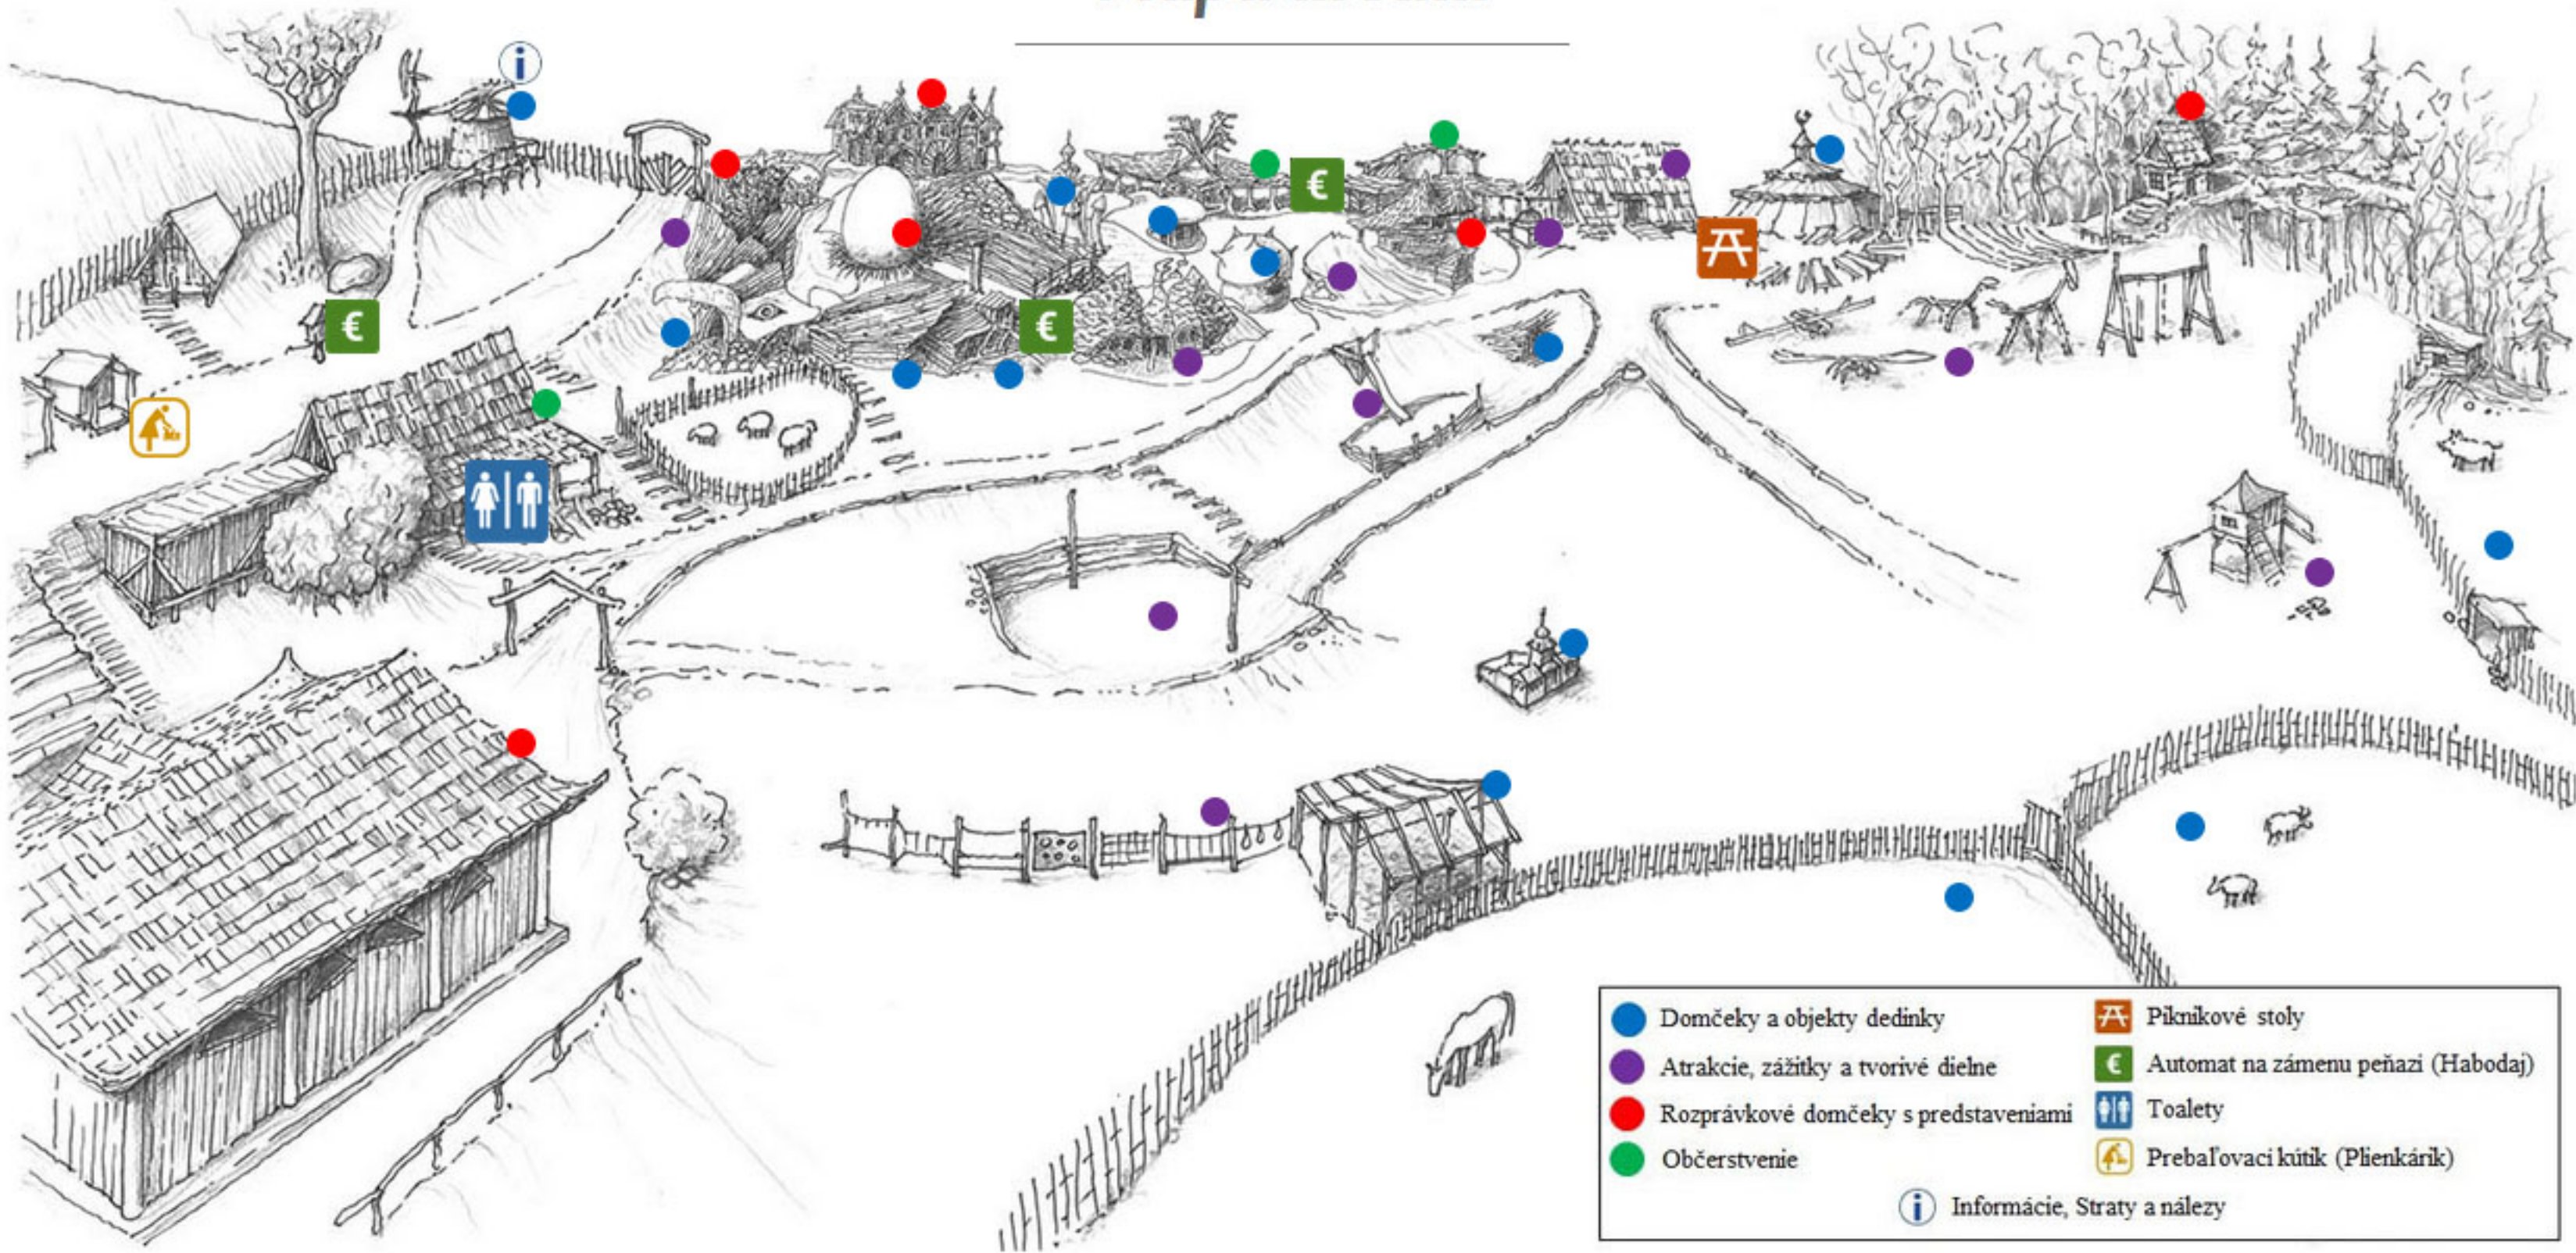

# Mapa areálu

- |  |  |
|--|--|
|  Domčeky a objekty dedinky            |  Piknikové stoly                    |
|  Atrakcie, zážitky a tvorivé dielne   |  Automat na zámenu peňazi (Habodaj) |
|  Rozprávkové domčeky s predstaveniami |  Toalety                            |
|  Občerstvenie                         |  Prebaľovací kútik (Plienkárík)     |
|  Informácie, Straty a nálezy          |  |